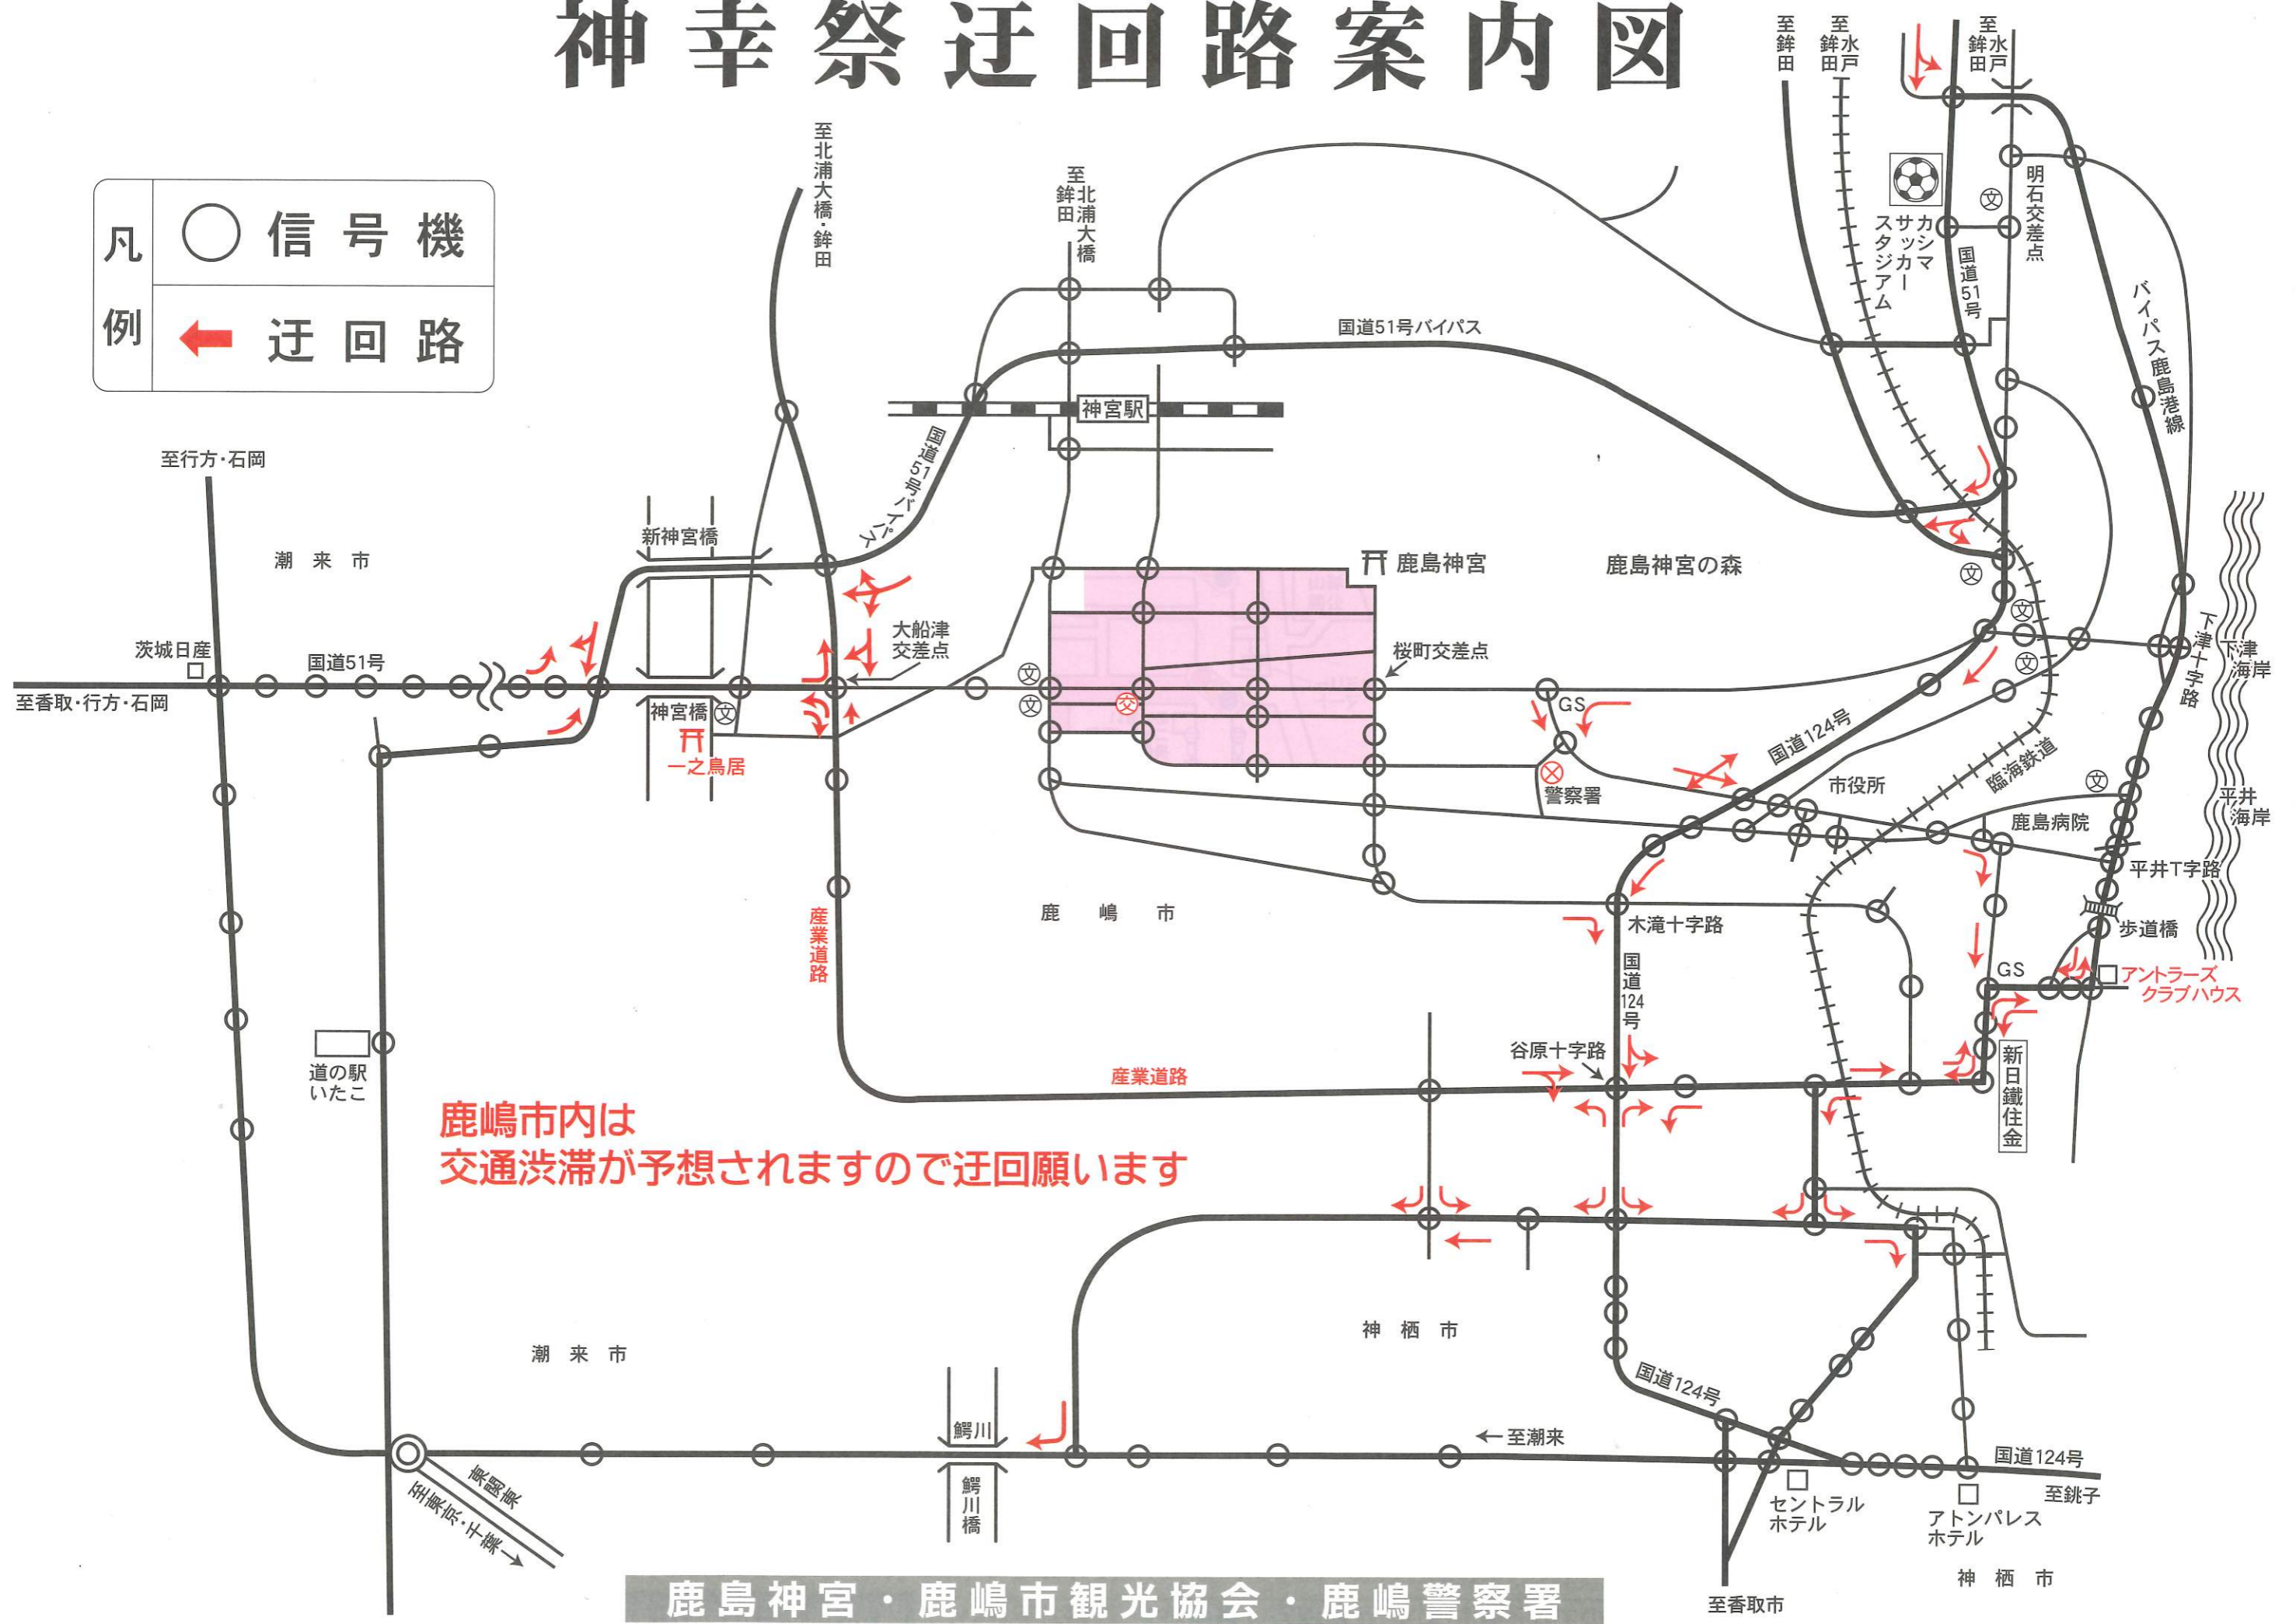

# 神幸祭迂回路案内図

- 凡 〇 信号機  
例 ← 迂回路

鹿嶋市内は交通渋滞が予想されますので迂回願います