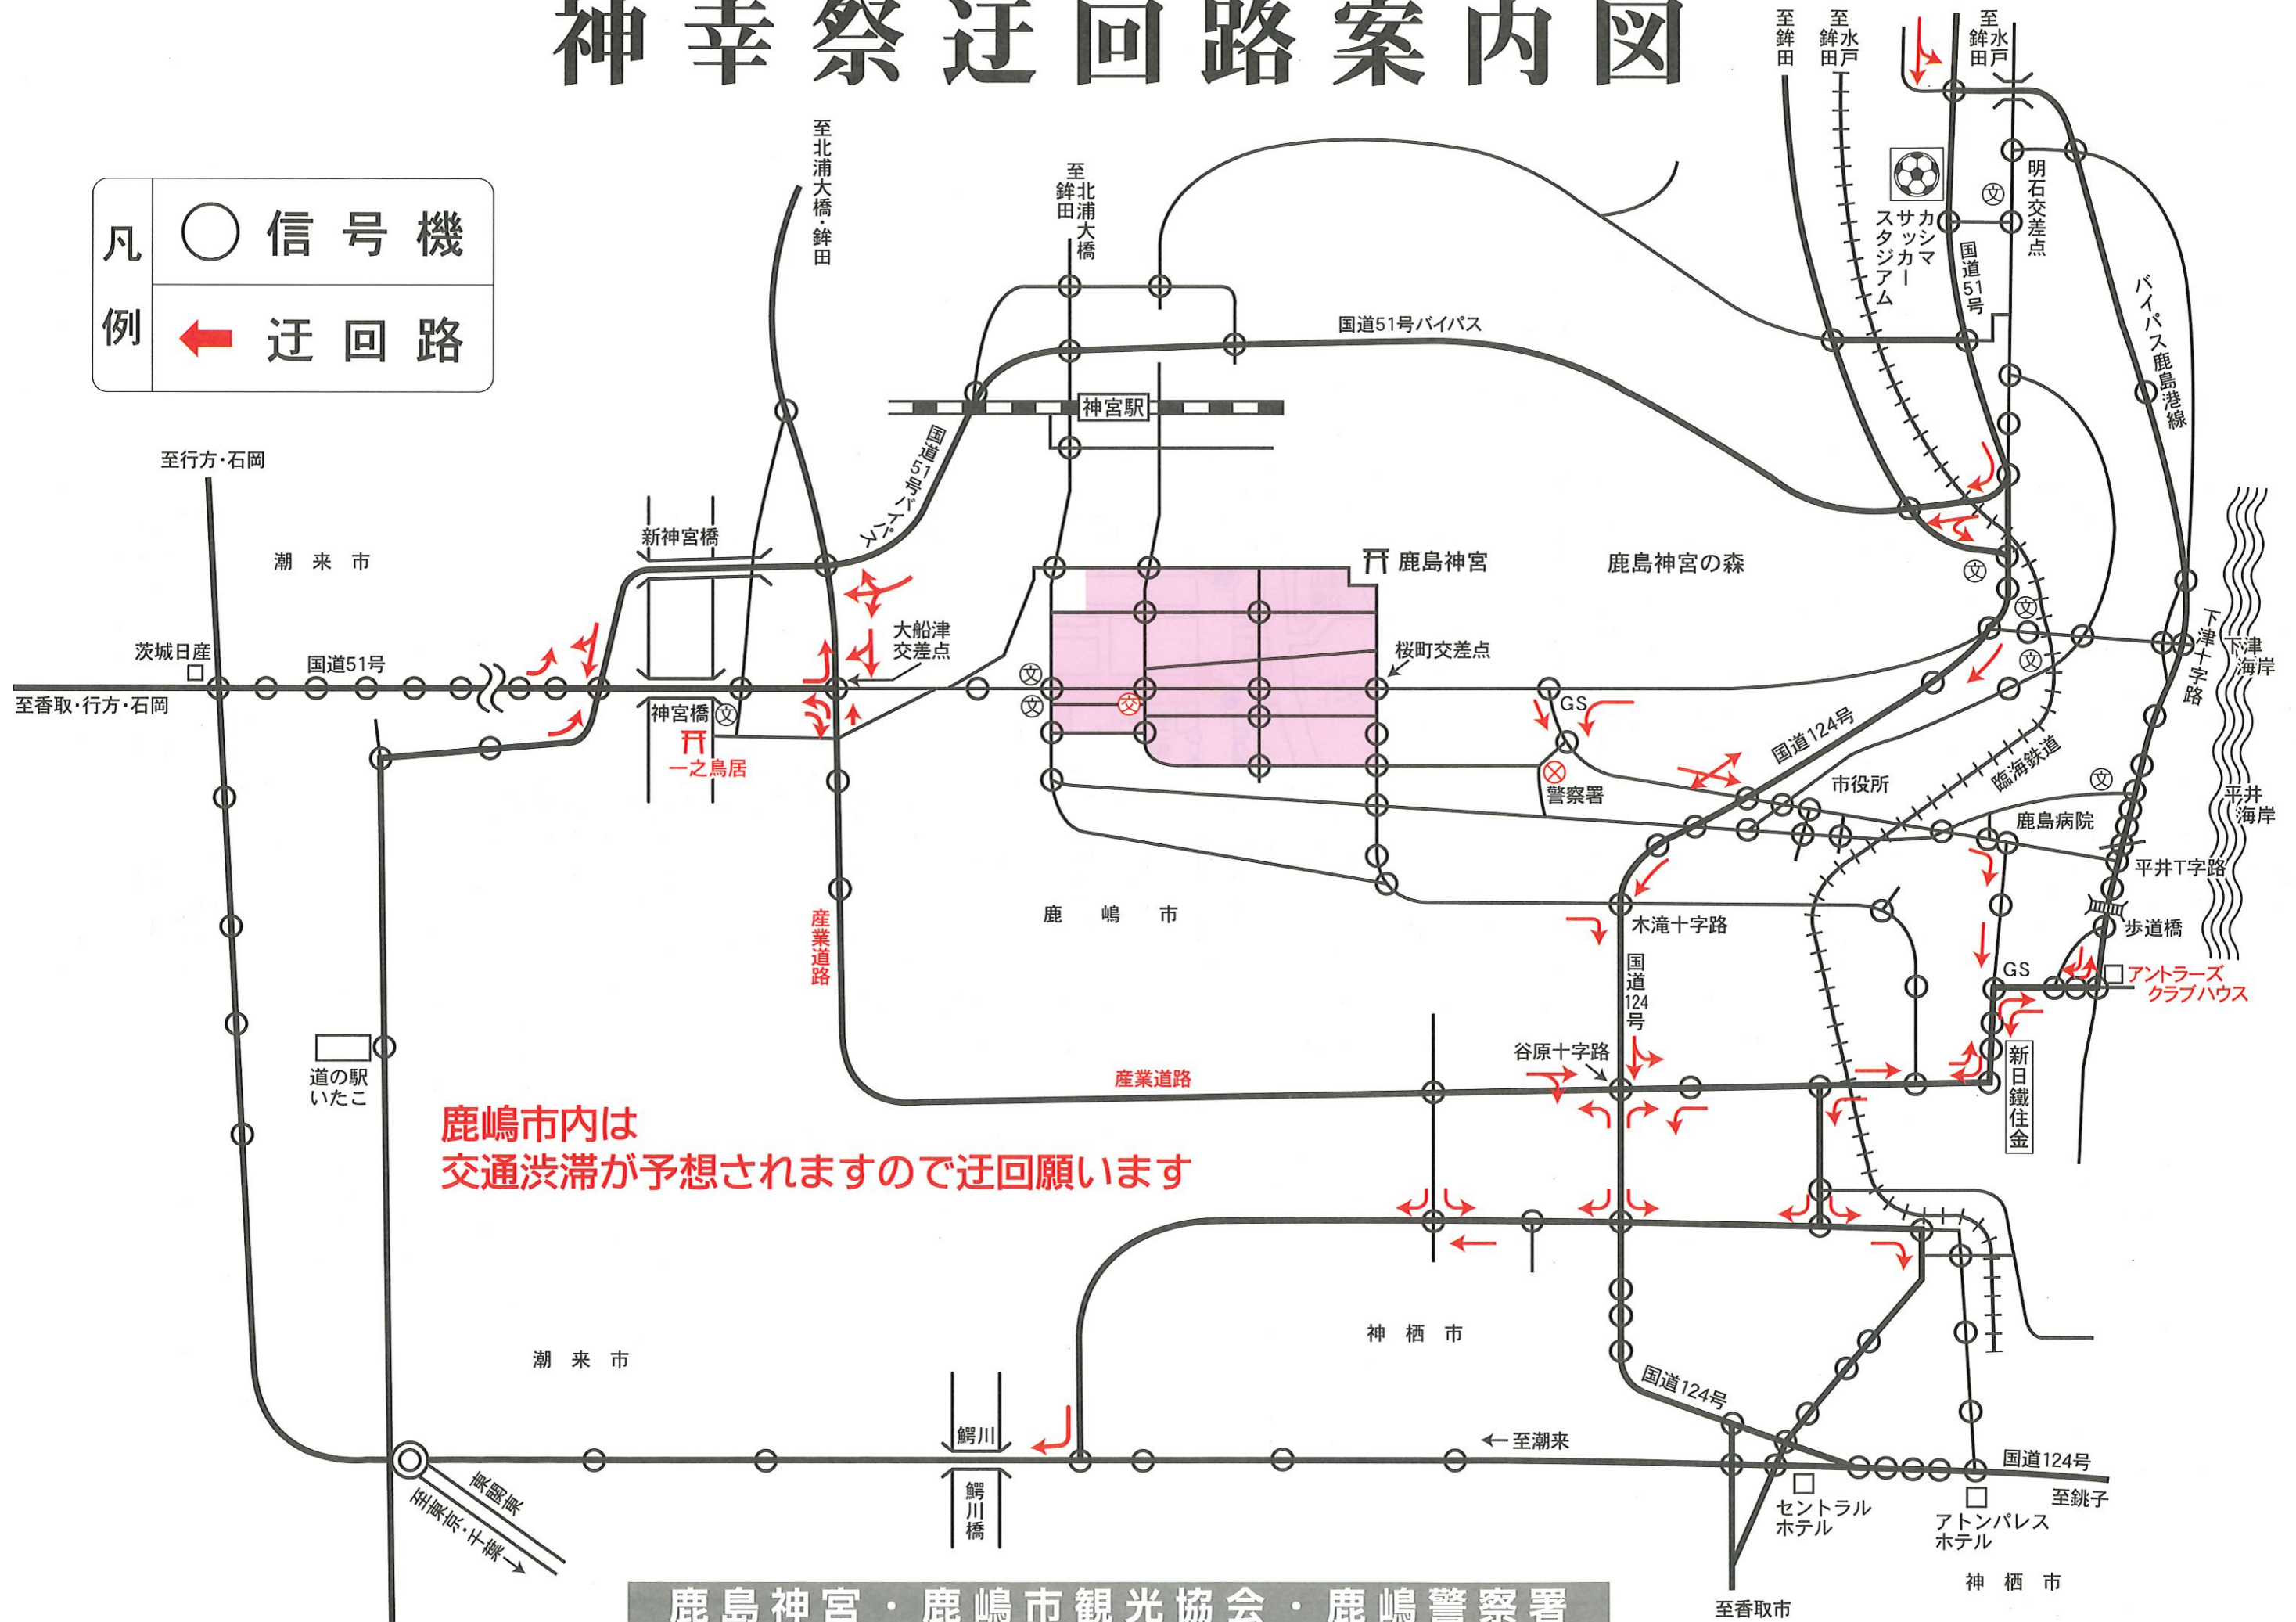

神幸祭迂回路案内図

凡	○ 信号機
例	← 迂回路

鹿嶋市内は
交通渋滞が予想されますので迂回願います