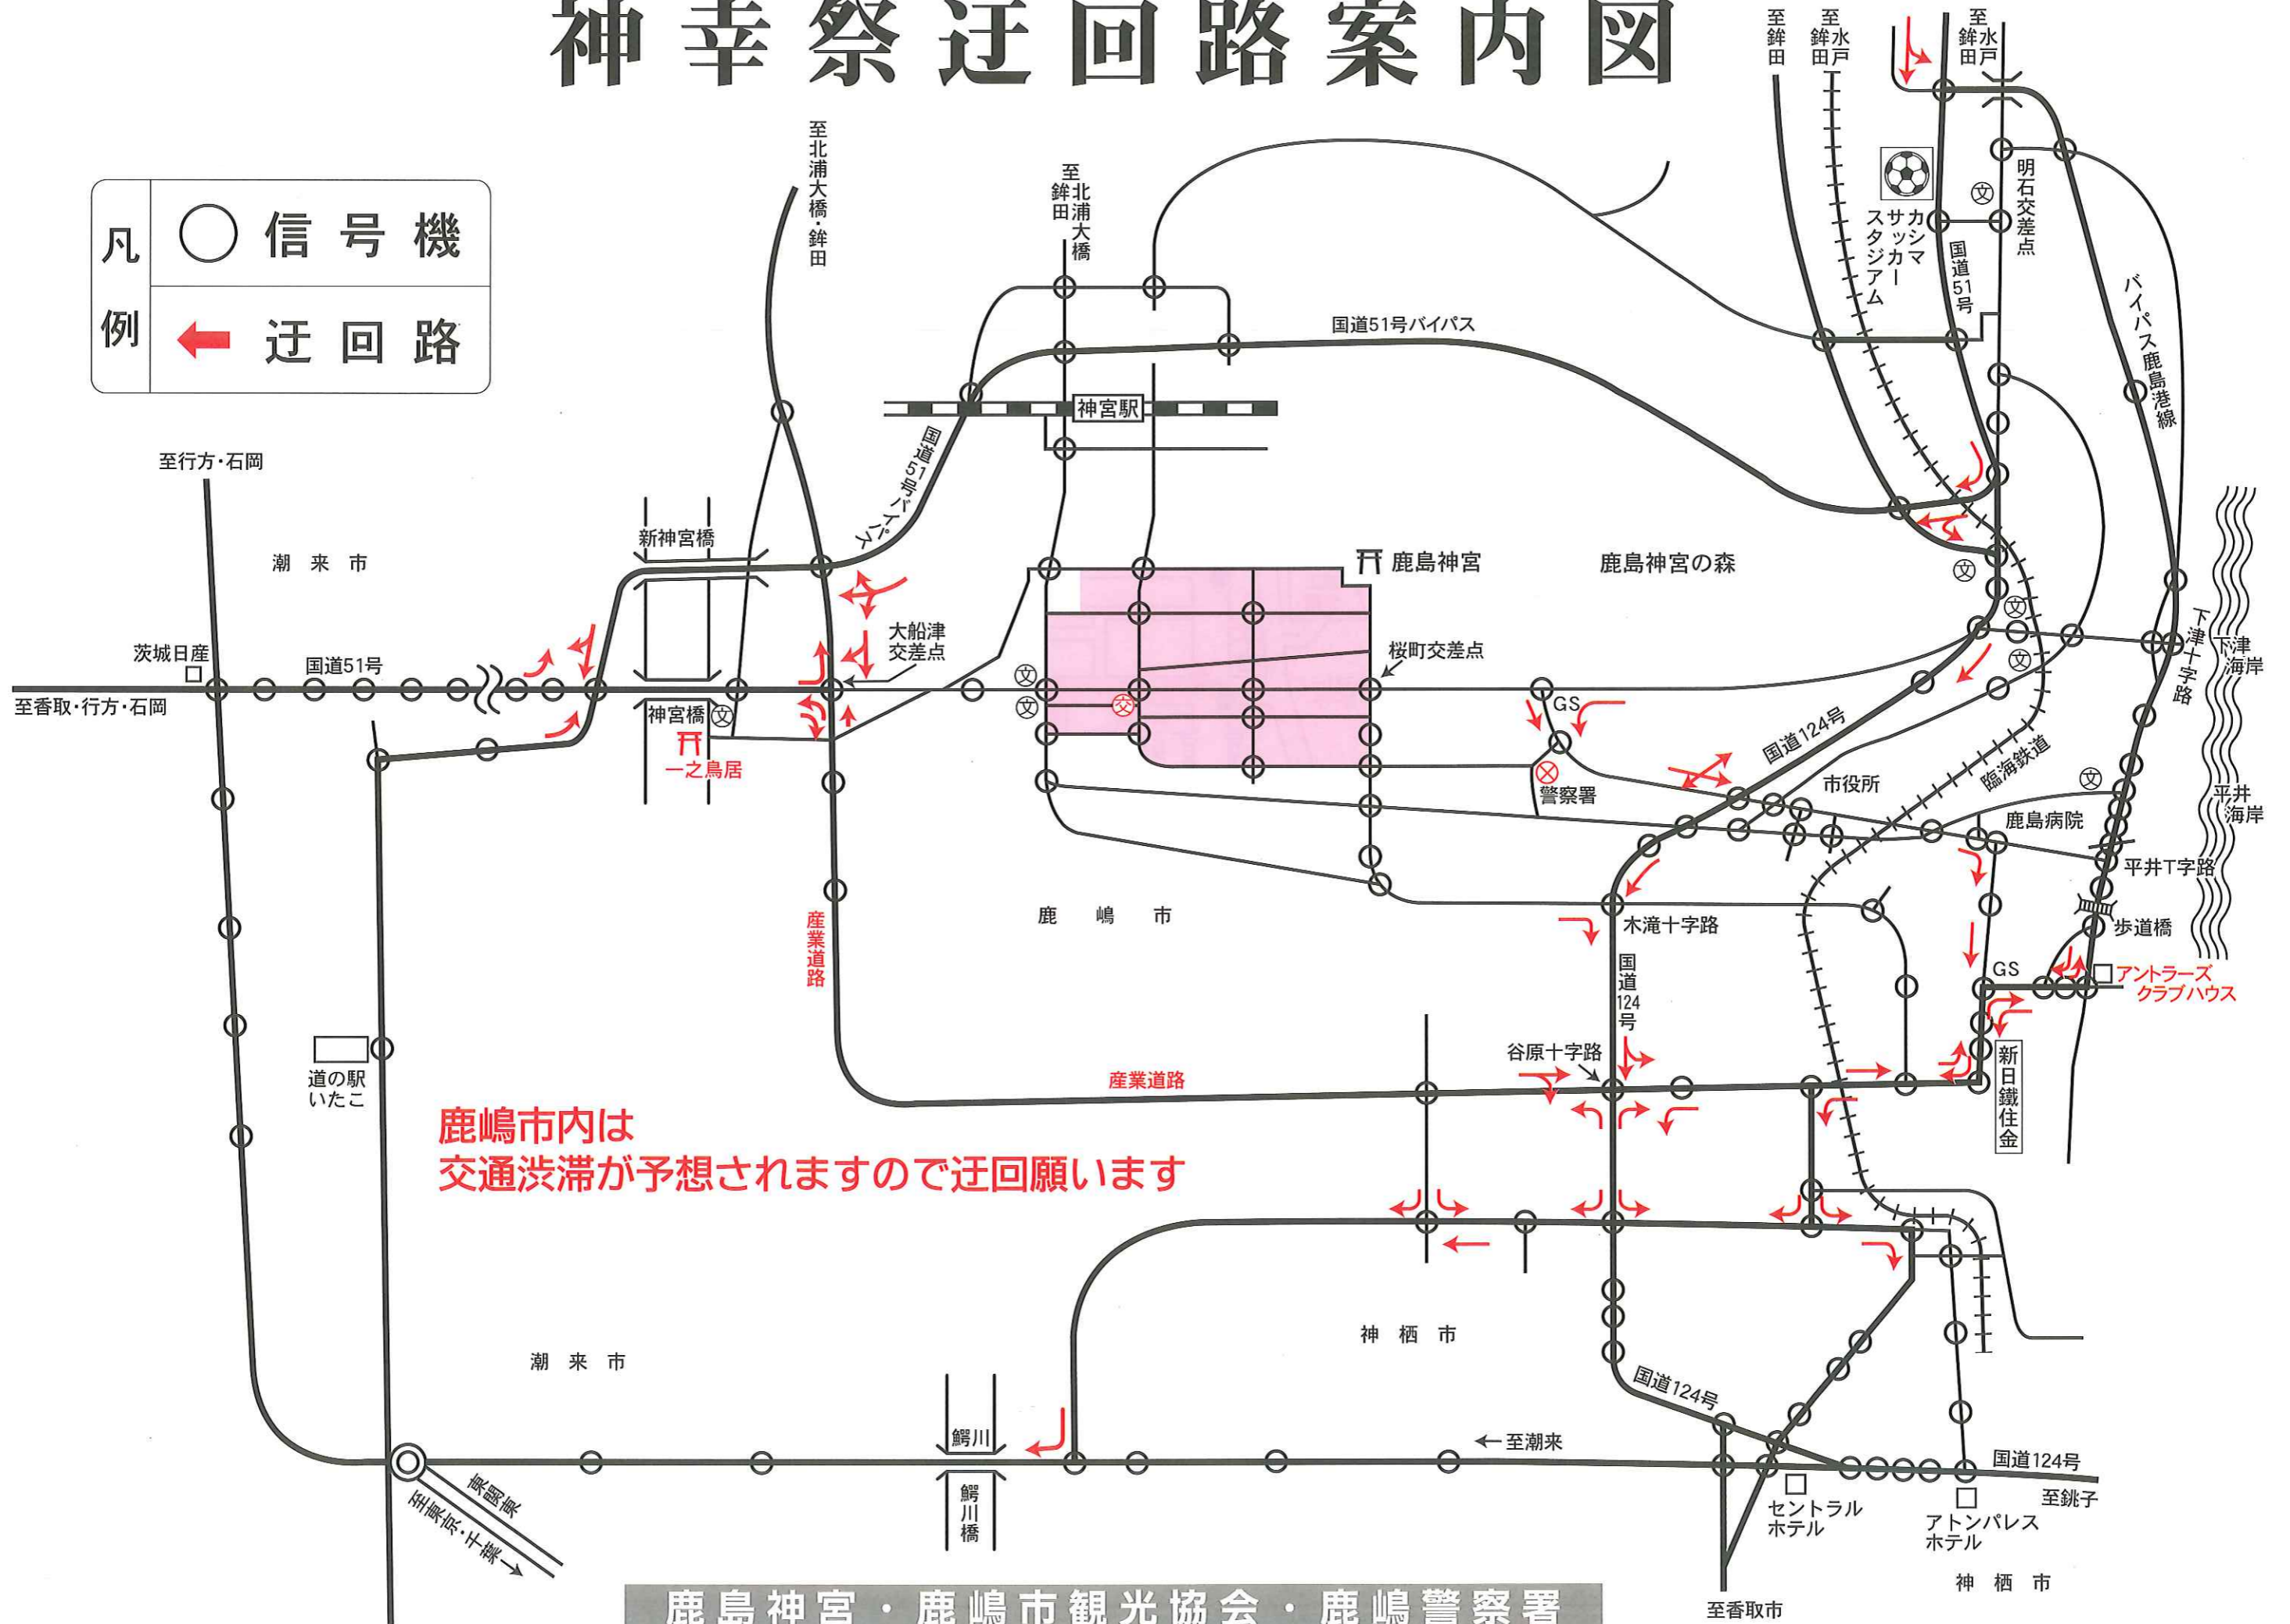

# 神幸祭迂回路案内図

凡	○ 信号機
例	← 迂回路

鹿嶋市内は交通渋滞が予想されますので迂回願います