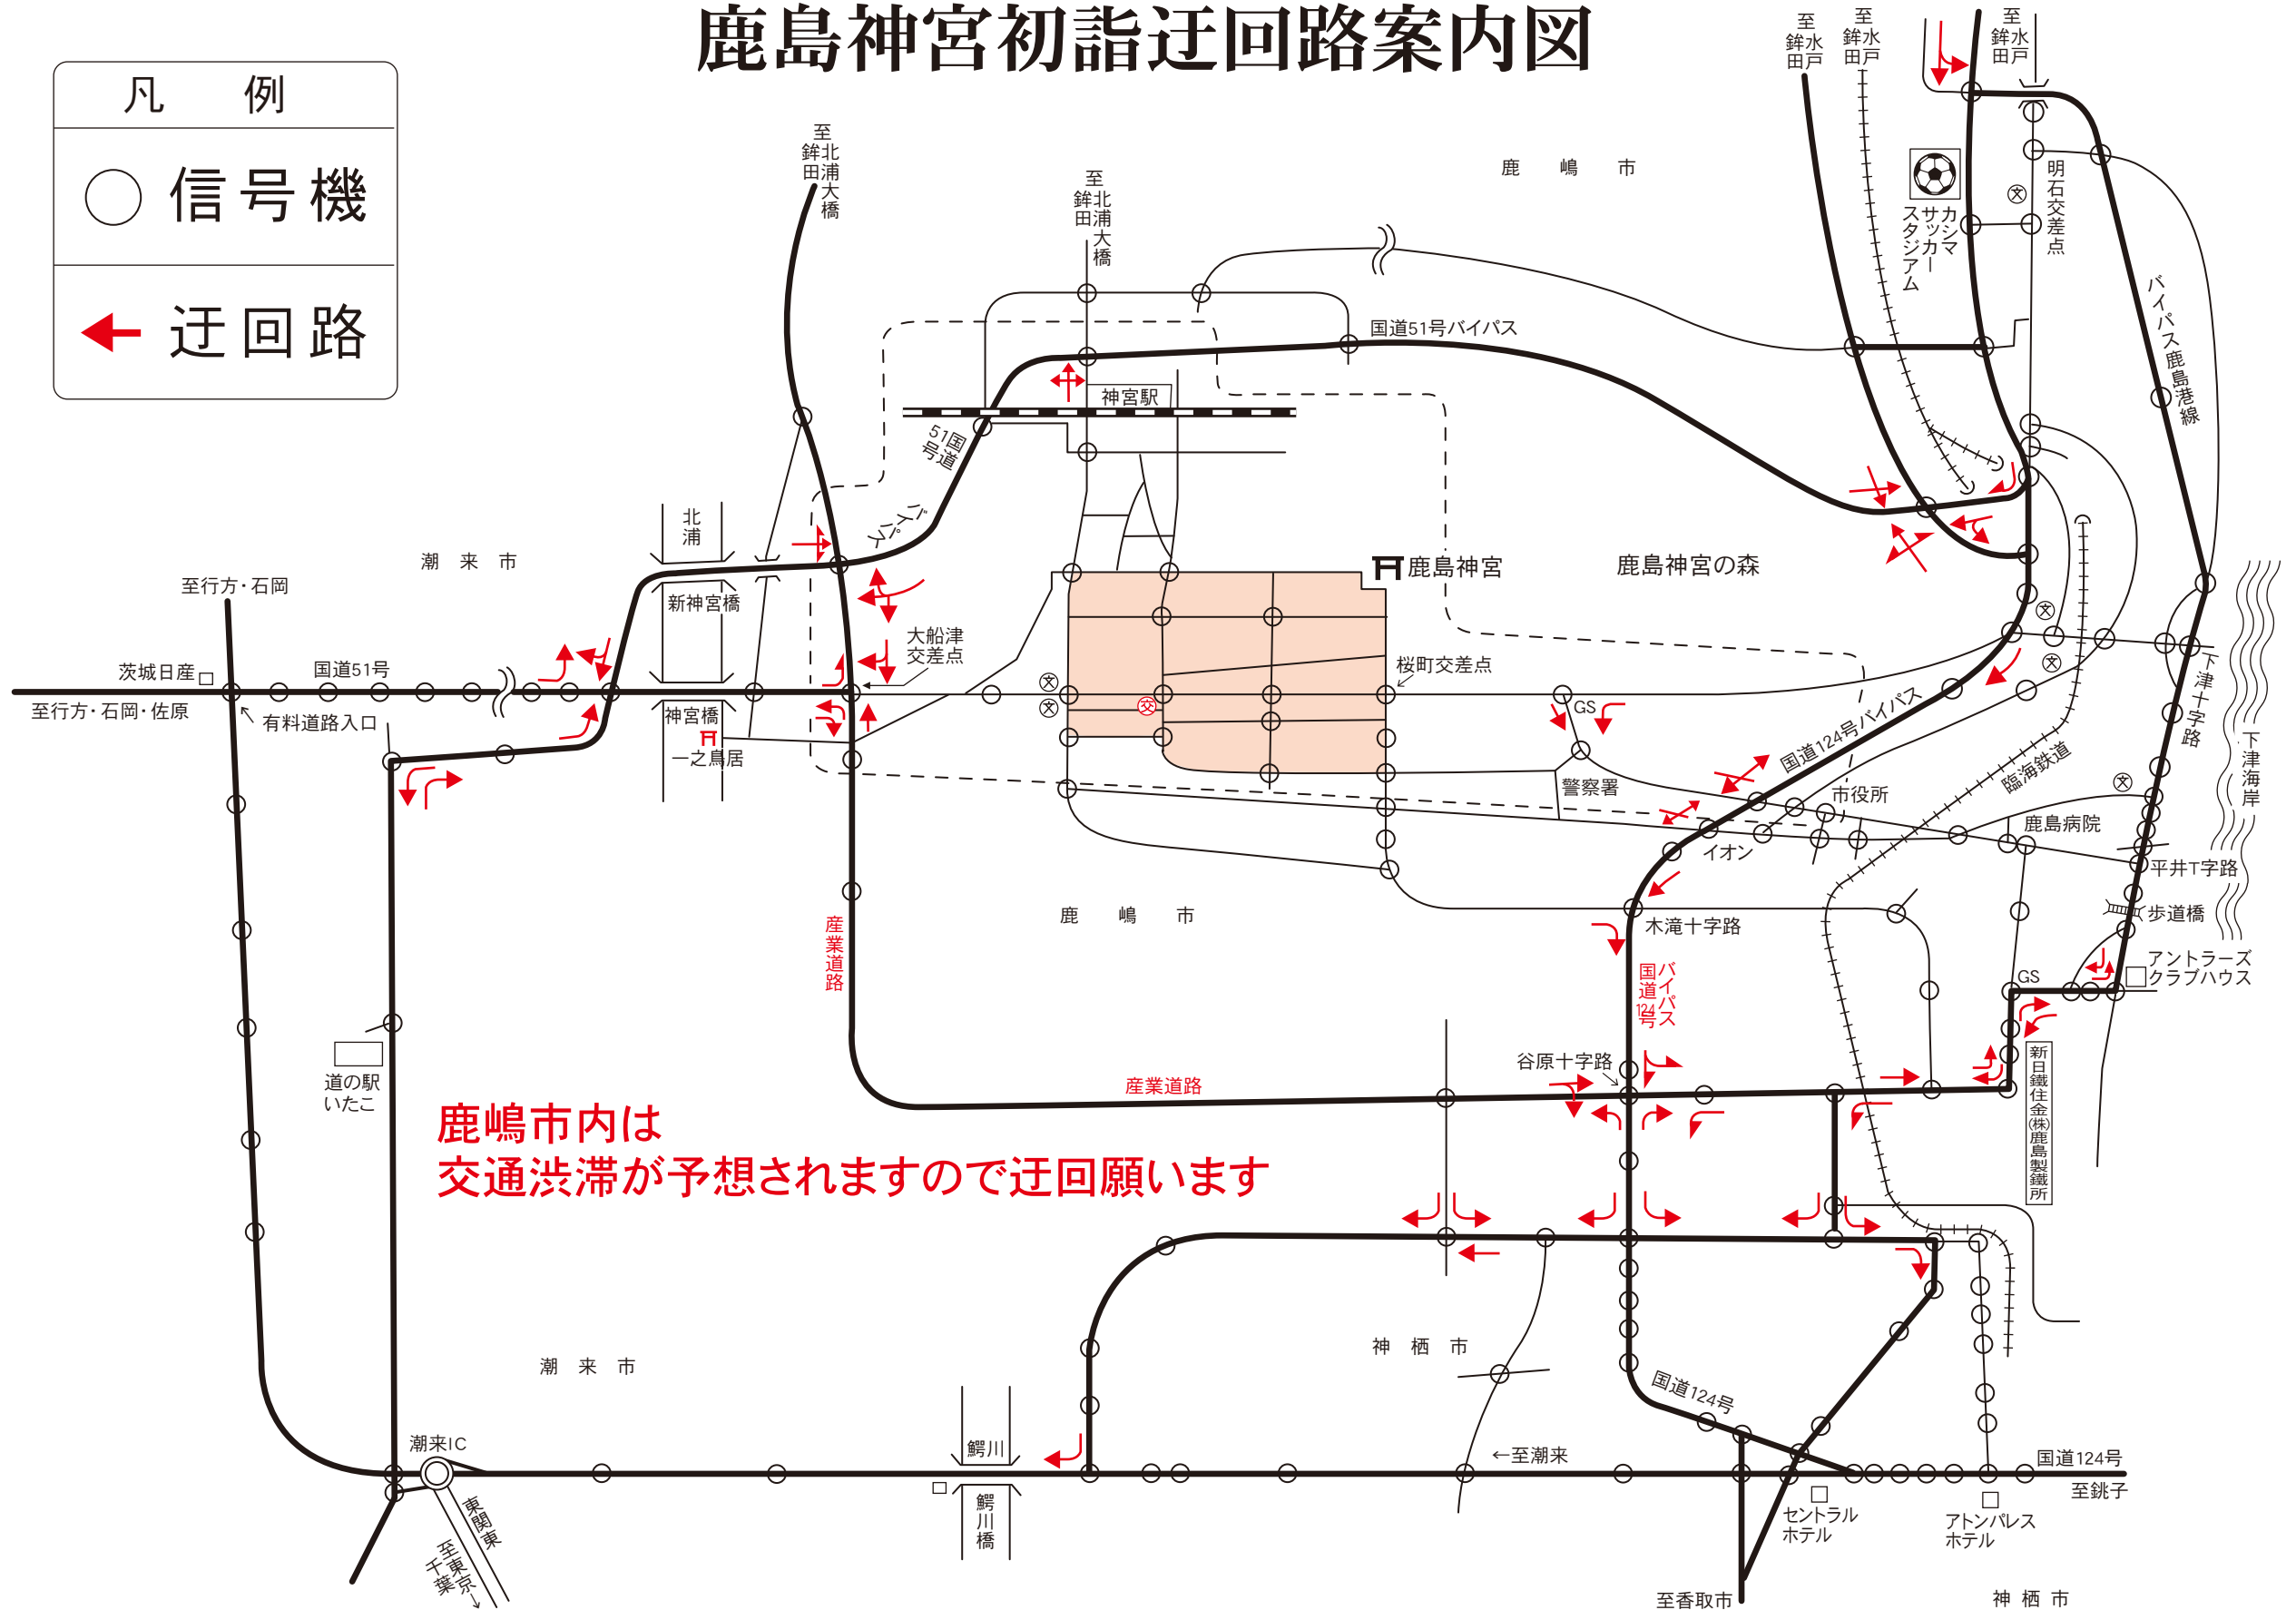

# 鹿島神宮初詣迂回路案内図

凡 例
○ 信号機
← 迂回路

鹿嶋市内は  
交通渋滞が予想されますので迂回願います